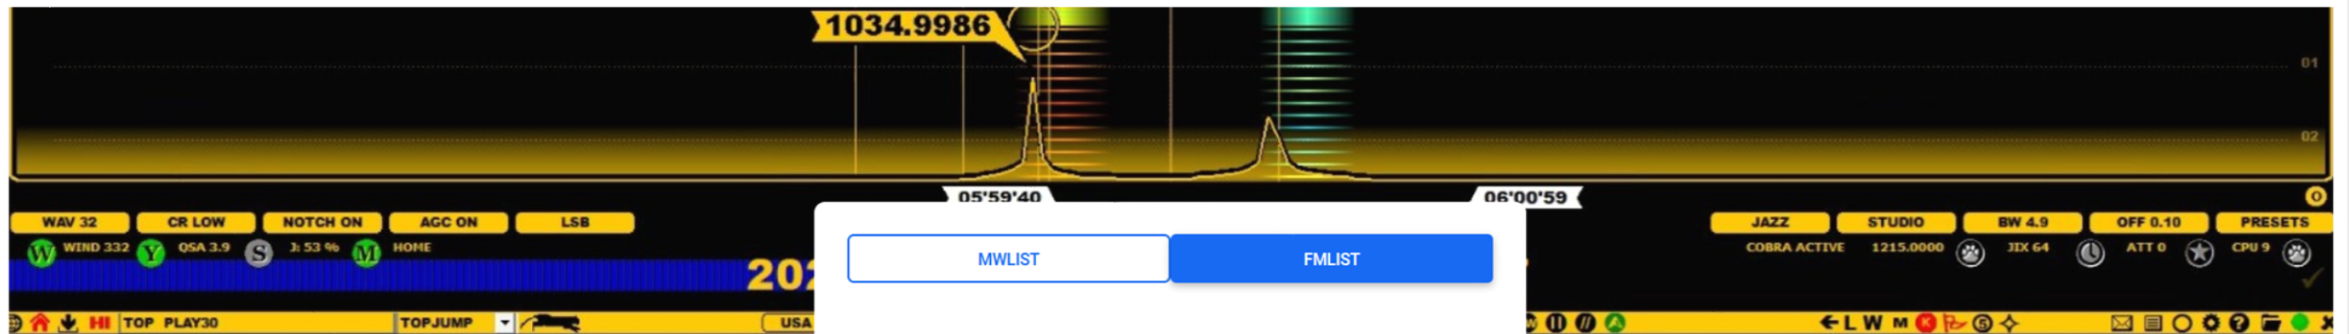

<https://www.dxing.fi/tst>

MWLIST FMLIST

otso.ylonen@gmx.net

.....

SIGN IN

or

REGISTER

Kirjautumiseen tarvitaan
MWLIST- / FMLIST-tunnukset.

AM- ja FM-asematietokannat sekä lokit
sijaitsevat näissä saksalaisissa
tietokannoissa