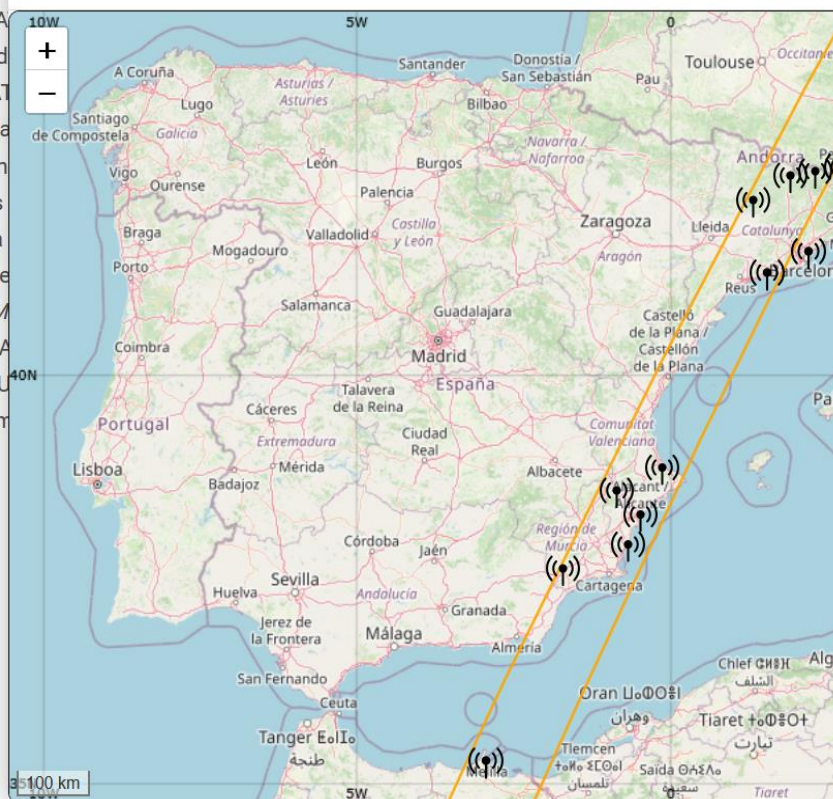

Kartta apuna kuullun aseman hakemisessa

Esim. Es-keleillä voit
hakea asemia kelin
suunnan perusteella.

Log FM station

Frequency, MHz

- 104.00 + 0.1 MHz

Bearing, °

224 226

Distance, km

Min Max

Country

2 items set

Station

Program Location Region

RDS

PI PS

SEARCH

CLEAR

LOG UNID

MAP

12 stations. ▼

- 104.00 E: SER Catalunya, Maçanet de Cabreny
- 104.00 E: Catalunya Música, Selva de Mar
- 104.00 E: RNE Radio Nacional **Girona**, Tossa de Mar
- 104.00 E: 3CatInfo Ràdio, Oliana Tàrradellas CAT
- 104.00 E: Fem Ràdio **Barcelona**, Santa Coloma de Gramenet
- 104.00 E: SER Catalunya **Baix Penedès**, El Vendrell
- 104.00 E: Onda Cero **Alzira**, Oliva/Tossal Gros
- 104.00 E: Radio María, Villena/Serra de la Vila
- 104.00 E: Radio Tele Taxi **Alicante**, Alacant/Ceuta
- 104.00 E: Fresh Radio **Torre Vieja**, Torre Vieja VA
- 104.00 E: Color Estéreo FM, Lorca/Castillo de Guzmán MU
- 104.00 E: TVM, Melilla MEL-ML, 1 kW, 3353 km

12 stations